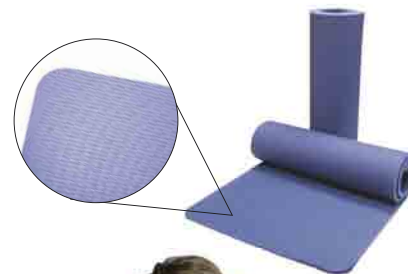

ArmaSport mat

De ArmaSport mat is onze referentiemat. Deze biedt een hogere schokdemping dan de conventionele matten. Dit zijn zeer comfortabele matten voor gebruik bij therapie, revalidatie, fitness. Uiterst hoge hygienische eigenschappen : bestendig tegen transpiratie en speeksel mits Sanitized behandeling.

Afmetingen : 180x60x1,5cm
veterogen voor opberging op aanvraag.

Ref.	Per stuk		Vanaf 5	
650384	52,70 €	63,77 €	50,07 €	60,58 €