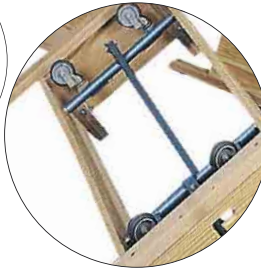

Springpaard

Springpaard

Springpaard met gladde rug en stalen poten. Hoogteverstelling van 1,10 tot 1,50m. Romp van hout versterkt aan de verbinding met de poten. Opgevuld met dicht schuim. Overtrokken met echt leder.

Ref.	Per stuk	
610036	893,80 €	1.081,50 €

Voltigepaard

Voltigepaard met stalen poten. Hoogteverstelling van 0,95 tot 1,50m. Romp van hout, versterkt aan de verbinding met de poten. Opgevuld met dicht schuim. Overtrokken met echt leder. Beugels van synthetisch materiaal met een oneffen oppervlak. Bevestigingssteel voor voltigebegels met spanningshendel.

Regelbare afstand van de beugels van 36 tot 44cm.

Ref.	Per stuk	
610037	1.035,90 €	1.253,44 €

Springkasten van hout

Zonder verrolinrichting

Met verrolinrichting

Multiplex

Plinten uit multiplexhout, met afgeronden en verstevigde hoeken uit hardhout. Assemblage d.m.v. een "interlock" systeem binnenin. Het bovenste plintgedeelte is overtrokken met synthetisch leder. Het onderste plintgedeelte is voorzien van houten voetsteunen, voorzien van witte, rubberen antislipkussentjes.

Massief

Plinten uit massief hout (eerste keuze dennehout), zonder knopen. Assemblage d.m.v. een "interlock" systeem binnenin. Het bovenste plintgedeelte is overtrokken met echt leder. Het onderste plintgedeelte is voorzien van houten voetsteunen uit hardhout, voorzien van witte, rubberen antislipkussentjes.