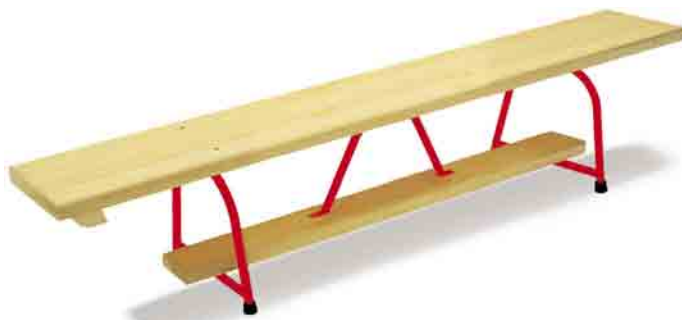

Ref.	Per stuk	
160190	156,00 €	188,76 €

Evenwichtsbank Gym Time

Deze evenwichtsbank biedt u veel meer voordelen dan de traditionele banken. Een afneembare topplank met kussenpadding, eenvoudig te verwijderen dmv schroeven. Gym Time hoepels kunnen zowel in de breedte als in de lengte bevestigd worden. Zowel de bank zelf als de evenwichtsbalk hebben een compleet vlak oppervlak. De 100mm brede evenwichtsbalk voldoet aan de internationale normen en kan in het geheel gebruikt worden op verschillende hoogtes en hellingsgraden. Een bredere basis voor de poten van de bank verzekeren een meer stabiel gebruik. Het Velcro systeem verzekert een veilig aanhechtingsstelsel tussen de frames en de evenwichtsbalk zowel in hellende als dalende positie. Dit aanhechtingsstelsel voorkomt het risico dat de evenwichtsbank wegglijdt wanneer deze is vastgemaakt aan één van de frames.

Ref.	Per stuk	
Hoepel: lengte 260cm		
160192	33,70 €	40,78 €
Hoepel: lengte 210cm		
160193	32,30 €	39,08 €

Gym Time Evenwichts- of glijplank

Dit is een veelzijdig element dat zowel op zichzelf kan gebruikt worden (als glijplank) of als verbindingselement tussen twee frames. Men kan ook de plank omdraaien en enkel gebruikmaken van de elementaire evenwichtsbalk.

Ref.	Per stuk	
160191	163,80 €	198,20 €

Zweedse banken

Zweedse bank van 200cm

Zweedse bank van 2 meter te gebruiken voor lagere scholen.

Ref.	Per stuk	
610053	111,40 €	134,79 €

Zweedse bank 280cm

Zweedse bank van geselecteerd dennenhout met evenwichtsbalk van 10cm breed en ophangmechanisme voor springkast en wandrek. 2 poten en 1 poot voor het onderstel. Voorzien van rubberen vloerbeschermers.
H: 34,5cm, l: 28cm.