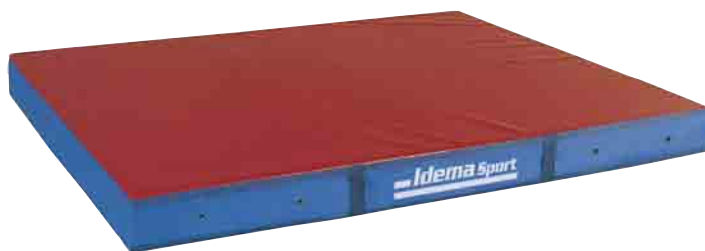

Valmatten

Idemasport valmatten

Vervaardigd van polyurethaanschuim. De omtrek is geperforeerd en de mat is voorzien van handvaten aan de kanten.

Ref.	Afmetingen	Densiteit	Per stuk	
620056	200x120x10cm	25kg/m³	124,60 €	150,77 €
620057	200x120x20cm	25kg/m³	198,60 €	240,31 €
620017	240x200x20cm	21kg/m³	498,10 €	602,70 €
620018	300x200x20cm	21kg/m³	611,30 €	739,67 €
620009	300x200x30cm	21kg/m³	763,70 €	924,08 €